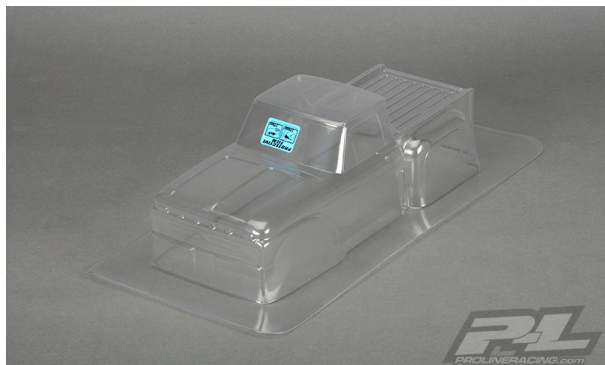

PRO-LINE - karoseria Ford F-100 1966 - transparentna

Cena : 124.00 zł

Producent : **PRO-LINE**
Stan magazynowy : **niski**
Średnia ocena : **brak recenzji**

Dedykowane do modeli:

- Stampede
- Stampede 4X4
- Nitro Stampede

Wymiary:

- Długość: **394mm**
- Szerokość: **150mm**
- Wysokość: **127mm**
- Rozstaw osi: **257mm**

Opis ogólny:

W zestawie znajduje się wytłoczka karoserii oraz komplet naklejek dekoracyjnych i wyklejek maskujących. Karoseria wymaga wycięcia z wytłoczki, malowania oraz oklejenia naklejkami dekoracyjnymi. Zdjęcie gotowej karoserii jest przykładowe, a wygląd ostateczny zależy od inwencji i umiejętności wykonawcy.